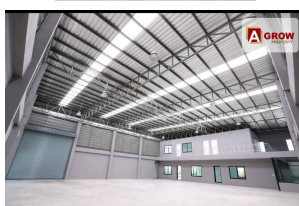

แนะนำอสังหาริมทรัพย์

ให้เช่าโกดัง / โรงงาน โครงการ Prime Estate (ไพร้ม เอสเตท) โกดังพร้อมใช้ ทำเลคุณภาพ รัถใหญ่เช่า - ออกสะดวกมากๆ

-

1600 ตร.ม.

1 ชั้น

2 ห้องนอน

4 ห้องน้ำ

-

รายละเอียด

รหัสทรัพย์	AGF00223
ประเภทอสังหาฯ	โกดัง โรงงาน
โครงการ	ให้เช่าโกดัง / โรงงาน โครงการ Prime Estate (ไพร้ม เอสเตท)
ทำเลที่ตั้ง	ช.คิงคอง ถ.คลองด่าน-บางพลี ต.บางเสาธง อ.บางเสาธง จ.สมุทรปราการ 10570
เนื้อที่	
พื้นที่ใช้สอย	1600 ตร.ม.
ทิศทาง	-
อายุทรัพย์	2 ปี
สิ่งอำนวยความสะดวก	มี
สิ่งตกแต่ง	มี
ต้องการ	เช่า
ราคาขาย	-
ราคาเช่า	259,000 บาท