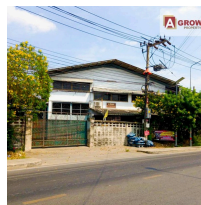

แนะนำอสังหาริมทรัพย์

Warehouse/Factory for rent, Phraeksa, Samut Prakan, near Theparak Road, large vehicles can enter and exit conveniently.

รายละเอียด

รหัสทรัพย์	AGF00292
ประเภทอสังหาฯ	Warehouse Factory
โครงการ	Warehouse/Factory for rent, Phraeksa, Samut Prakan, near Theparak Road, large vehicles can enter and exit
ทำเลที่ตั้ง	Phraeksa Subdistrict, Mueang Samut Prakan District, Samut Prakan Province
เนื้อที่	
พื้นที่ใช้สอย	1000 ตร.ม.
ทิศทาง	-
อายุทรัพย์	0 ปี
สิ่งอำนวยความสะดวก	มี
สิ่งตกแต่ง	มี
ต้องการ	Rent
ราคาขาย	-
ราคาเช่า	60,000 บาท

ข้อมูลเพิ่มเติม

For rent: Warehouse/Factory, Phraeksa, Samut Prakan, near Theparak Road, large vehicles can enter and exit conveniently

Location: Phraeksa Subdistrict, Mueang Samut Prakan District, Samut Prakan Province