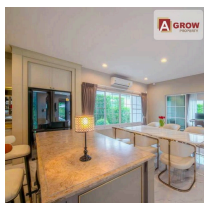

รายละเอียด

รหัสทรัพย์	AGH00429
ประเภทอสังหาฯ	บ้านแฝด/เดี่ยว
โครงการ	ให้เช่า/ขายโครงการนันทวัน รามอินทรา - พหลโยธิน 50 สวรรค์แห่งความหรูหราและความสงบ
ทำเลที่ตั้ง	ถนนเทพรักษ์(ตัดใหม่) แขวงท่าแร้ง เขตบางเขน กรุงเทพมหานคร
เนื้อที่	
พื้นที่ใช้สอย	-
ทิศทาง	-
อายุทรัพย์	0 ปี
สิ่งอำนวยความสะดวก	มี
สิ่งตกแต่ง	มี
ต้องการ	ขาย,เช่า
ราคาขาย	30,000,000 บาท
ราคาเช่า	200,000 บาท