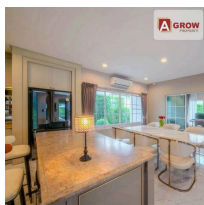

แนะนำอสังหาริมทรัพย์

For rent/sale: Nantawan Project, Ram Intra-Phahon Yothin 50, a paradise of luxury and peace.

-
-
- 2 ชั้น
- 4 ห้องนอน
- 4 ห้องน้ำ
- 3 ที่จอดรถ

รายละเอียด

รหัสทรัพย์	AGH00429
ประเภทอสังหาฯ	Twin/Single House
โครงการ	For rent/sale: Nantawan Project, Ram Intra-Phahon Yothin 50, a paradise of luxury and peace.
ทำเลที่ตั้ง	Theparak Road (new section), Tha Raeng Subdistrict, Bang Khen District, Bangkok
เนื้อที่	
พื้นที่ใช้สอย	-
ทิศทาง	-
อายุทรัพย์	0 ปี
สิ่งอำนวยความสะดวก	มี
สิ่งตกแต่ง	มี
ต้องการ	Sale,Rent
ราคาขาย	30,000,000 บาท
ราคาเช่า	200,000 บาท