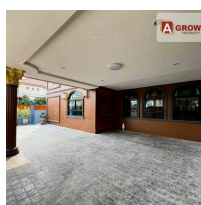

รายละเอียด

รหัสทรัพย์	AGH00457
ประเภทอสังหาฯ	บ้านแฝด/เดี่ยว
โครงการ	หมู่บ้านชนชั้นเพชรเกษม 81 ถนนมาเจริญ หลังมุม บ้านสวย ตกแต่งพร้อมอยู่
ทำเลที่ตั้ง	ถนนมาเจริญ แขวงหนองแขม เขตหนองแขม กรุงเทพมหานคร
เนื้อที่	-
พื้นที่ใช้สอย	-
ทิศทาง	เหนือ
อายุทรัพย์	0 ปี
สิ่งอำนวยความสะดวก	มี
สิ่งตกแต่ง	มี
ต้องการ	ชาย
ราคาขาย	5,490,000 บาท
ราคาเช่า	-