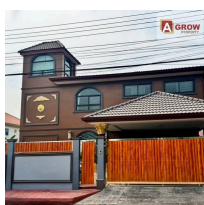

แนะนำอสังหาริมทรัพย์

หมู่บ้านชนชั้นเพชรเกษม 81 ถนนมาเจริญ หลังมุม บ้านสวย ตกแต่งพร้อมอยู่

-

-

2 ชั้น

3 ห้องนอน

3 ห้องน้ำ

2 ที่จอดรถ

รายละเอียด

รหัสทรัพย์	AGH00457
ประเภทอสังหาฯ	บ้านแฝด/เดี่ยว
โครงการ	หมู่บ้านชนชั้นเพชรเกษม 81 ถนนมาเจริญ หลังมุม บ้านสวย ตกแต่งพร้อมอยู่
ทำเลที่ตั้ง	ถนนมาเจริญ แขวงหนองแขม เขตหนองแขม กรุงเทพมหานคร
เนื้อที่	-
พื้นที่ใช้สอย	-
ทิศทาง	เหนือ
อายุทรัพย์	0 ปี
สิ่งอำนวยความสะดวก	มี
สิ่งตกแต่ง	มี
ต้องการ	ชาย
ราคาขาย	5,490,000 บาท
ราคาเช่า	-

หมู่บ้านชวนชื่นเพชรเกษม 81 ถนนมาเจริญ หลังมุม บ้านสวย ตกแต่งพร้อมอยู่

ที่ตั้ง : ถนนมาเจริญ แขวงหนองแขม เขตหนองแขม กรุงเทพมหานคร

รหัสทรัพย์ : AGH00457

ราคาขาย : 5,490,000 บาท**ฟรีโอน**

รายละเอียดทรัพย์ :

- บ้านเดี่ยว 2 ชั้น
- เนื้อที่ 62.9 ตรว.
- 3 ห้องนอน
- 3 ห้องน้ำ
- 1 ห้องครัว
- 1 ห้องโถง
- 2 จุดในบ้าน
- หน้าบ้านหันทางทิศเหนือ

จุดเด่น :

- บ้านสวย หลังมุม ตกแต่งพร้อมอยู่
- โครงการมีคลับเฮาส์ และสระว่ายน้ำ
- มีสวนสาธารณะ และสนามเด็กเล่น สำหรับพักผ่อน
- มีระบบรักษาความปลอดภัย 24 ชม.
- เดินทางสะดวกใกล้รถไฟฟ้าสายสีน้ำเงิน
- ใกล้สถานศึกษา, โรงพยาบาล และห้างสรรพสินค้าหลายแห่ง