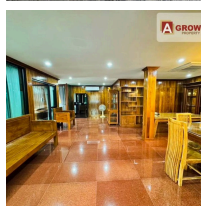

รายละเอียด

รหัสทรัพย์	AGH00457
ประเภทอสังหาฯ	บ้านแฝด/เดี่ยว
โครงการ	หมู่บ้านชนชั้นเพชรเกษม 81 ถนนมาเจริญ หลังมุม บ้านสวย ตกแต่งพร้อมอยู่
ทำเลที่ตั้ง	ถนนมาเจริญ แขวงหนองแขม เขตหนองแขม กรุงเทพมหานคร
เนื้อที่	-
พื้นที่ใช้สอย	-
ทิศทาง	เหนือ
อายุทรัพย์	0 ปี
สิ่งอำนวยความสะดวก	มี
สิ่งตกแต่ง	มี
ต้องการ	ชาย
ราคาขาย	5,490,000 บาท
ราคาเช่า	-