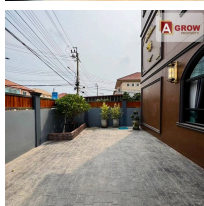

แนะนำอสังหาริมทรัพย์

หมู่บ้านชนชั้นเพชรเกษม 81 ถนนมาเจริญ หลังมุม บ้านสวย ตกแต่งพร้อมอยู่

-

-

2 ชั้น

3 ห้องนอน

3 ห้องน้ำ

2 ที่จอดรถ

รายละเอียด

รหัสทรัพย์	AGH00457
ประเภทอสังหาฯ	บ้านแฝด/เดี่ยว
โครงการ	หมู่บ้านชนชั้นเพชรเกษม 81 ถนนมาเจริญ หลังมุม บ้านสวย ตกแต่งพร้อมอยู่
ทำเลที่ตั้ง	ถนนมาเจริญ แขวงหนองแขม เขตหนองแขม กรุงเทพมหานคร
เนื้อที่	-
พื้นที่ใช้สอย	-
ทิศทาง	เหนือ
อายุทรัพย์	0 ปี
สิ่งอำนวยความสะดวก	มี
สิ่งตกแต่ง	มี
ต้องการ	ชาย
ราคาขาย	5,490,000 บาท
ราคาเช่า	-

หมู่บ้านชวนชื่นเพชรเกษม 81 ถนนมาเจริญ หลังมุม บ้านสวย ตกแต่งพร้อมอยู่

ที่ตั้ง : ถนนมาเจริญ แขวงหนองแขม เขตหนองแขม กรุงเทพมหานคร

รหัสทรัพย์ : AGH00457

ราคาขาย : 5,490,000 บาท**ฟรีโอน**

รายละเอียดทรัพย์ :

- บ้านเดี่ยว 2 ชั้น
- เนื้อที่ 62.9 ตรว.
- 3 ห้องนอน
- 3 ห้องน้ำ
- 1 ห้องครัว
- 1 ห้องโถง
- 2 จุดในบ้าน
- หน้าบ้านหันทางทิศเหนือ

จุดเด่น :

- บ้านสวย หลังมุม ตกแต่งพร้อมอยู่
- โครงการมีคลับเฮาส์ และสระว่ายน้ำ
- มีสวนสาธารณะ และสนามเด็กเล่น สำหรับพักผ่อน
- มีระบบรักษาความปลอดภัย 24 ชม.
- เดินทางสะดวกใกล้รถไฟฟ้าสายสีน้ำเงิน
- ใกล้สถานศึกษา, โรงพยาบาล และห้างสรรพสินค้าหลายแห่ง