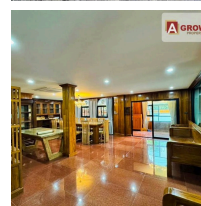

รายละเอียด

รหัสทรัพย์	AGH00457
ประเภทอสังหาฯ	บ้านแฝด/เดี่ยว
โครงการ	หมู่บ้านชนชั้นเพชรเกษม 81 ถนนมาเจริญ หลังมุม บ้านสวย ตกแต่งพร้อมอยู่
ทำเลที่ตั้ง	ถนนมาเจริญ แขวงหนองแขม เขตหนองแขม กรุงเทพมหานคร
เนื้อที่	-
พื้นที่ใช้สอย	-
ทิศทาง	เหนือ
อายุทรัพย์	0 ปี
สิ่งอำนวยความสะดวก	มี
สิ่งตกแต่ง	มี
ต้องการ	ชาย
ราคาขาย	5,490,000 บาท
ราคาเช่า	-