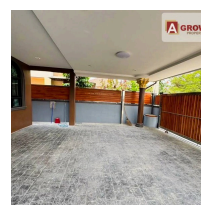

รายละเอียด

รหัสทรัพย์	AGH00457
ประเภทอสังหาฯ	บ้านแฝด/เดี่ยว
โครงการ	หมู่บ้านชนชั้นเพชรเกษม 81 ถนนมาเจริญ หลังมุม บ้านสวย ตกแต่งพร้อมอยู่
ทำเลที่ตั้ง	ถนนมาเจริญ แขวงหนองแขม เขตหนองแขม กรุงเทพมหานคร
เนื้อที่	-
พื้นที่ใช้สอย	-
ทิศทาง	เหนือ
อายุทรัพย์	0 ปี
สิ่งอำนวยความสะดวก	มี
สิ่งตกแต่ง	มี
ต้องการ	ชาย
ราคาขาย	5,490,000 บาท
ราคาเช่า	-