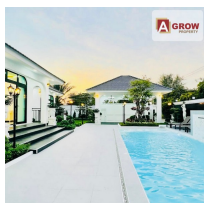

# แนะนำอสังหาริมทรัพย์

บ้านเดี่ยว พูลวิลล่า สร้างใหม่ ฟังชั้นครบ ซอยสยามคันทรี่คลับ พัทยา ตบโจทยการอยู่อาศัยด้วยดีไซน์ที่ลงตัว

-

864 ตร.ม.

1 ชั้น

5 ห้องนอน

6 ห้องน้ำ

4 ที่จอดรถ

## รายละเอียด

รหัสทรัพย์	AGH00549
ประเภทอสังหาฯ	บ้านแฝด/เดี่ยว
โครงการ	บ้านเดี่ยว พูลวิลล่า สร้างใหม่ ฟังชั้นครบ ซอยสยามคันทรี่คลับ พัทยา ตบโจทยการอยู่อาศัยด้วยดีไซน์ที่ลงตัว
ทำเลที่ตั้ง	ซอยสยามคันทรี่คลับ ตำบลหนองปรือ อำเภอบางละมุง จังหวัดชลบุรี
เนื้อที่	
พื้นที่ใช้สอย	864 ตร.ม.
ทิศทาง	-
อายุทรัพย์	0 ปี
สิ่งอำนวยความสะดวก	มี
สิ่งตกแต่ง	มี
ต้องการ	ชาย
ราคาขาย	19,900,000 บาท
ราคาเช่า	-

## บ้านเดี่ยว พูลวิลล่า สร้างใหม่ ฟังชั่นครบ ซอยสยามคันทรี่คลับ พัทยา ตบโจทย์การอยู่อาศัยด้วยดีไซน์ที่ลงตัว

จุดเด่น :

- บ้านเดี่ยว พูลวิลล่า สร้างใหม่ ฟังชั่นครบ ตบโจทย์การอยู่อาศัยด้วยดีไซน์ที่ลงตัว
- เฟอร์นิเจอร์บิวอินและเครื่องใช้ไฟฟ้าครบทั้งหลัง
- ถนนในหมู่บ้านกว้างขวาง น้ำไม่ท่วม
- บรรยากาศภายในหมู่บ้านเงียบสงบ เหมาะแก่การพักผ่อน
- ภายในพื้นที่มี 7-11 และ โลตัส รวมถึงตลาดและร้านค้ามากมาย