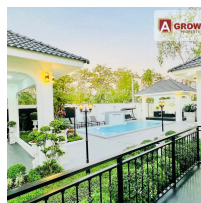

# แนะนำอสังหาริมทรัพย์

บ้านเดี่ยว พูลวิลล่า สร้างใหม่ ฟังชั้นครบ ซอยสยามคันทรี่คลับ พัทยา ตบโจทยการอยู่อาศัยด้วยดีไซน์ที่ลงตัว

-

864 ตร.ม.

1 ชั้น

5 ห้องนอน

6 ห้องน้ำ

4 ที่จอดรถ

## รายละเอียด

รหัสทรัพย์	AGH00549
ประเภทอสังหาฯ	บ้านแฝด/เดี่ยว
โครงการ	บ้านเดี่ยว พูลวิลล่า สร้างใหม่ ฟังชั้นครบ ซอยสยามคันทรี่คลับ พัทยา ตบโจทยการอยู่อาศัยด้วยดีไซน์ที่ลงตัว
ทำเลที่ตั้ง	ซอยสยามคันทรี่คลับ ตำบลหนองปรือ อำเภอบางละมุง จังหวัดชลบุรี
เนื้อที่	
พื้นที่ใช้สอย	864 ตร.ม.
ทิศทาง	-
อายุทรัพย์	0 ปี
สิ่งอำนวยความสะดวก	มี
สิ่งตกแต่ง	มี
ต้องการ	ชาย
ราคาขาย	19,900,000 บาท
ราคาเช่า	-

### ข้อมูลเพิ่มเติม

บ้านเดี่ยว พูลวิลล่า สร้างใหม่ ฟังชั่นครบ ซอยสยามคันทรี่คลับ พัทยา ตบโจทย์การอยู่อาศัยด้วยดีไซน์ที่ลงตัว

ที่ตั้ง : ซอยสยามคันทรี่คลับ ตำบลหนองปรือ อำเภอบางละมุง จังหวัดชลบุรี

รหัสทรัพย์ : AGH00549

ราคาขาย : 19,900,000 บาท\*\*ค่าโอนคนละครึ่ง\*\*

รายละเอียดทรัพย์ :

- บ้านเดี่ยวพูลวิลล่า 1 ชั้น
- เนื้อที่ 216 ตร.ว.
- พื้นที่ใช้สอย 864 ตร.ม.
- 5 ห้องนอน
- 6 ห้องน้ำ
- 1 ห้องเก็บของ
- 1 โรงจอดรถ
- 1 ศาลานั่งเล่น
- สระว่ายน้ำ 4.5 X 10.5 เมตร ระบบน้ำล้น+ระบบจากuzzi
- 1 ห้องครัวบิวอิน
- 1 ห้องตีไม้วีน