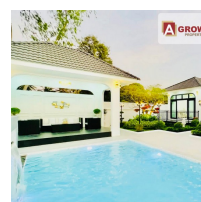

# แนะนำอสังหาริมทรัพย์

บ้านเดี่ยว พูลวิลล่า สร้างใหม่ ฟังชั้นครบ ซอยสยามคันทรี่คลับ พัทยา ตบโจทยการอยู่อาศัยด้วยดีไซน์ที่ลงตัว

-

864 ตร.ม.

1 ชั้น

5 ห้องนอน

6 ห้องน้ำ

4 ที่จอดรถ

## รายละเอียด

รหัสทรัพย์	AGH00549
ประเภทอสังหาฯ	บ้านแฝด/เดี่ยว
โครงการ	บ้านเดี่ยว พูลวิลล่า สร้างใหม่ ฟังชั้นครบ ซอยสยามคันทรี่คลับ พัทยา ตบโจทยการอยู่อาศัยด้วยดีไซน์ที่ลงตัว
ทำเลที่ตั้ง	ซอยสยามคันทรี่คลับ ตำบลหนองปรือ อำเภอบางละมุง จังหวัดชลบุรี
เนื้อที่	
พื้นที่ใช้สอย	864 ตร.ม.
ทิศทาง	-
อายุทรัพย์	0 ปี
สิ่งอำนวยความสะดวก	มี
สิ่งตกแต่ง	มี
ต้องการ	ชาย
ราคาขาย	19,900,000 บาท
ราคาเช่า	-