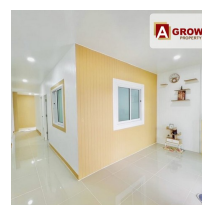

แนะนำอสังหาริมทรัพย์

หมู่บ้านพิมลราช4 บางบัวทอง ถนนเมน ทาวน์เฮาส์ชั้นเดียว ขนาดกะทัดรัด รีโนเวทพร้อมเข้าอยู่

0-0-19 ตร.ว.

-

1 ชั้น

2 ห้องนอน

1 ห้องน้ำ

1 ที่จอดรถ

รายละเอียด

รหัสทรัพย์	AGT00838
ประเภทอสังหาฯ	ทาวน์เฮาส์ ทาวน์โฮม
โครงการ	หมู่บ้านพิมลราช4 ถนนเมน
ทำเลที่ตั้ง	ถนนซอยบ้านกล้วย ตำบลไทรน้อย อำเภอบางบัวทอง จังหวัดนนทบุรี
เนื้อที่	0-0-19
พื้นที่ใช้สอย	-
ทิศทาง	-
อายุทรัพย์	7 ปี
สิ่งอำนวยความสะดวก	มี
สิ่งตกแต่ง	มี
ต้องการ	ชาย
ราคาขาย	1,190,000 บาท
ราคาเช่า	-