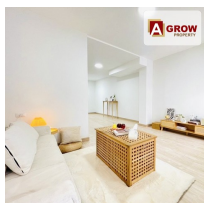

หมู่บ้านสิริรามย์ ลำลูกกา คลอง 4 ทาวน์เฮาส์ 2 ชั้น ตกแต่งใหม่ พร้อมอยู่

0-0-16 ตร.ว.

-

2 ชั้น

2 ห้องนอน

2 ห้องน้ำ

1 ที่จอดรถ

รายละเอียด

รหัสทรัพย์	AGT00866
ประเภทอสังหาฯ	ทาวน์เฮาส์ ทาวน์โฮม
โครงการ	หมู่บ้านสิริรามย์ ลำลูกกา คลอง 4
ทำเลที่ตั้ง	ถนนลำลูกกา ตำบล ลาดสวาย อำเภอลำลูกกา ปทุมธานี
เนื้อที่	0-0-16
พื้นที่ใช้สอย	-
ทิศทาง	เหนือ
อายุทรัพย์	0 ปี
สิ่งอำนวยความสะดวก	มี
สิ่งตกแต่ง	มี
ต้องการ	ชาย
ราคาขาย	1,690,000 บาท
ราคาเช่า	-