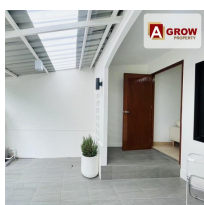

หมู่บ้านสิริรามย์ ลำลูกกา คลอง 4 ทาวน์เฮาส์ 2 ชั้น ตกแต่งใหม่ พร้อมอยู่

0-0-16 ตร.ว.

-

2 ชั้น

2 ห้องนอน

2 ห้องน้ำ

1 ที่จอดรถ

รายละเอียด

รหัสทรัพย์	AGT00866
ประเภทอสังหาฯ	ทาวน์เฮาส์ ทาวน์โฮม
โครงการ	หมู่บ้านสิริรามย์ ลำลูกกา คลอง 4
ทำเลที่ตั้ง	ถนนลำลูกกา ตำบล ลาดสวาย อำเภอลำลูกกา ปทุมธานี
เนื้อที่	0-0-16
พื้นที่ใช้สอย	-
ทิศทาง	เหนือ
อายุทรัพย์	0 ปี
สิ่งอำนวยความสะดวก	มี
สิ่งตกแต่ง	มี
ต้องการ	ชาย
ราคาขาย	1,690,000 บาท
ราคาเช่า	-