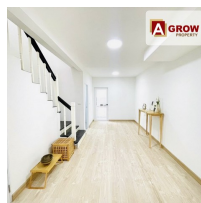

หมู่บ้านสิริรามย์ ลำลูกกา คลอง 4 ทาวน์เฮาส์ 2 ชั้น ตกแต่งใหม่ พร้อมอยู่

0-0-16 ตร.ว.

-

2 ชั้น

2 ห้องนอน

2 ห้องน้ำ

1 ที่จอดรถ

รายละเอียด

รหัสทรัพย์	AGT00866
ประเภทอสังหาฯ	ทาวน์เฮาส์ ทาวน์โฮม
โครงการ	หมู่บ้านสิริรามย์ ลำลูกกา คลอง 4
ทำเลที่ตั้ง	ถนนลำลูกกา ตำบล ลาดสวาย อำเภอลำลูกกา ปทุมธานี
เนื้อที่	0-0-16
พื้นที่ใช้สอย	-
ทิศทาง	เหนือ
อายุทรัพย์	0 ปี
สิ่งอำนวยความสะดวก	มี
สิ่งตกแต่ง	มี
ต้องการ	ชาย
ราคาขาย	1,690,000 บาท
ราคาเช่า	-