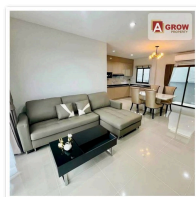

แนะนำอสังหาริมทรัพย์

ให้เช่าทาวน์โฮมโครงการ พลินี สุขุมวิท - บางนา 2 ตกแต่งพร้อมอยู่

-

132 ตร.ม.

2 ชั้น

3 ห้องนอน

3 ห้องน้ำ

2 ที่จอดรถ

รายละเอียด

รหัสทรัพย์	AGT00922
ประเภทอสังหา	ทาวน์เฮาส์ ทาวน์โฮม
โครงการ	ให้เช่าทาวน์โฮมโครงการ พลินี สุขุมวิท - บางนา 2 ตกแต่งพร้อมอยู่
ทำเลที่ตั้ง	ตำบลบางแก้ว อำเภอบางพลี จังหวัดสมุทรปราการ
เนื้อที่	
พื้นที่ใช้สอย	132 ตร.ม.
ทิศทาง	-
อายุทรัพย์	0 ปี
สิ่งอำนวยความสะดวก	มี
สิ่งตกแต่ง	มี
ต้องการ	เช่า
ราคาขาย	-
ราคาเช่า	45,000 บาท

รายละเอียดทรัพย์ :

- ทาวน์โฮม 2 ชั้น
- ที่ดิน 25 ตรว.
- พื้นที่ใช้สอย 132 ตรม.
- 3 ห้องนอน
- 3 ห้องน้ำ
- 1 ห้องครัว
- 2 ที่จอดรถ

จุดเด่น :

- ตกแต่งครบครัน
- อยู่หน้าสุดของโครงการ หน้าบ้านหันติดสวน
- บ้านและเฟอร์นิเจอร์ใหม่ พร้อมเช่าอยู่
- ตำแหน่งบ้านเป็นส่วนตัว อยู่ด้านหน้าโครงการ ใกล้ป้อมยาม ไม่มีบ้านตรงข้าม
- วิวสวนหย่อม
- ติดเมกาบางนา เดินทางเข้าออกสะดวก สามารถวิ่งชอยลัดไปขึ้นทางด่วนได้
- สระว่ายน้ำขนาด 20 เมตร
- สนามเด็กเล่น สวนสำหรับพักผ่อนกลางโครงการ ฟิตเนสตลอด 24 ชม. Co-Working space
- ระบบ Keyless ในการเข้า-ออก กล้อง CCTV ตลอด 24 ชั่วโมง มีเจ้าหน้าที่รักษาความปลอดภัย
- บ้านใหม่มือ 1