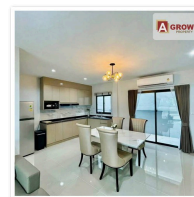

แนะนำอสังหาริมทรัพย์

ให้เช่าทาวน์โฮมโครงการ พลินี สุขุมวิท - บางนา 2 ตกแต่งพร้อมอยู่

-

132 ตร.ม.

2 ชั้น

3 ห้องนอน

3 ห้องน้ำ

2 ที่จอดรถ

รายละเอียด

รหัสทรัพย์	AGT00922
ประเภทอสังหา	ทาวน์เฮาส์ ทาวน์โฮม
โครงการ	ให้เช่าทาวน์โฮมโครงการ พลินี สุขุมวิท - บางนา 2 ตกแต่งพร้อมอยู่
ทำเลที่ตั้ง	ตำบลบางแก้ว อำเภอบางพลี จังหวัดสมุทรปราการ
เนื้อที่	
พื้นที่ใช้สอย	132 ตร.ม.
ทิศทาง	-
อายุทรัพย์	0 ปี
สิ่งอำนวยความสะดวก	มี
สิ่งตกแต่ง	มี
ต้องการ	เช่า
ราคาขาย	-
ราคาเช่า	45,000 บาท

ให้เช่าทาวน์โฮมโครงการ พลินี สุขุมวิท - บางนา 2 ตกแต่งพร้อมอยู่

ที่ตั้ง : ตำบลบางแก้ว อำเภอบางพลี จังหวัดสมุทรปราการ

รหัสทรัพย์ : AGT00922

ราคาเช่า : 45,000 บาท / เดือน

รายละเอียดสัญญา : สัญญาเช่า ขั้นต่ำ 1 ปี

รายละเอียดทรัพย์ :

- ทาวน์โฮม 2 ชั้น
- ที่ดิน 25 ตรว.
- พื้นที่ใช้สอย 132 ตรม.
- 3 ห้องนอน
- 3 ห้องน้ำ
- 1 ห้องครัว
- 2 ที่จอดรถ

จุดเด่น :

- ตกแต่งครบครัน
- อยู่หน้าสุดของโครงการ หน้าบ้านหันติดสวน
- บ้านและเฟอร์นิเจอร์ใหม่ พร้อมเช่าอยู่
- ตำแหน่งบ้านเป็นส่วนตัว อยู่ด้านหน้าโครงการ ใกล้ป้อมยาม ไม่มีบ้านตรงข้าม
- วิวสวนหย่อม
- ติดเมกาบางนา เดินทางเข้าออกสะดวก สามารถวิ่งชอยลัดไปขึ้นทางด่วนได้
- สระว่ายน้ำขนาด 20 เมตร
- สนามเด็กเล่น สวนสำหรับพักผ่อนกลางโครงการ ฟิตเนสตลอด 24 ชม. Co-Working space
- ระบบ Keyless ในการเข้า-ออก กล้อง CCTV ตลอด 24 ชั่วโมง มีเจ้าหน้าที่รักษาความปลอดภัย
- บ้านใหม่มือ 1