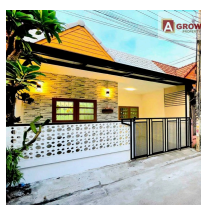

หมู่บ้านอรัญญาวิล ซอยมังกร ตกแต่งครบ พร้อมเช่าอยู่

-

-

1 ชั้น

2 ห้องนอน

1 ห้องน้ำ

1 ที่จอดรถ

รายละเอียด

รหัสทรัพย์	AGT01030
ประเภทอสังหาฯ	ทาวน์เฮาส์ ทาวน์โฮม
โครงการ	หมู่บ้านอรัญญาวิล ซอยมังกร ตกแต่งครบ พร้อมเช่าอยู่
ทำเลที่ตั้ง	ซอยมังกร-ชั้นดี ตำบลแพรกษา อำเภอเมืองสมุทรปราการ จังหวัดสมุทรปราการ
เนื้อที่	
พื้นที่ใช้สอย	-
ทิศทาง	-
อายุทรัพย์	0 ปี
สิ่งอำนวยความสะดวก	มี
สิ่งตกแต่ง	มี
ต้องการ	ชาย
ราคาขาย	1,450,000 บาท
ราคาเช่า	-

หมู่บ้านอรัญญาวิล ซอยมังกร ตกแต่งครบ พร้อมเช่าอยู่

ที่ตั้ง : ซอยมังกร-ชั้นดี ตำบลแพรกษา อำเภอมืองสมุทรปราการ จังหวัดสมุทรปราการ

รหัสทรัพย์ : AGT01030

ราคาขาย : 1,450,000 บาท**ฟรีโอน**

รายละเอียดทรัพย์ :

- ทาวน์เฮาส์ 1 ชั้น
- เนื้อที่ 16.3 ตรว.
- 2 ห้องนอน
- 1 ห้องน้ำ
- 1 ห้องครัว
- 1 ห้องโถง
- 1 จอดในบ้าน

จุดเด่น :

- บ้านสวย ตกแต่งครบ พร้อมเช่าอยู่
- สามารถเข้าออกได้หลายเส้นทาง มีรถประจำทางและรถสองแถวผ่านหน้าปากซอย
- เชื่อมต่อถนนหลายสาย เช่น ถนนเทพารักษ์, ถนนแพรกษา และถนนกาญจนาภิเษก
- เดินทางสะดวกใกล้สถานีรถไฟฟ้าสายสีเขียว และใกล้ทางด่วนกาญจนาภิเษก
- หน้าปากซอยมี 7-11 สะดวกต่อการใช้ชีวิตประจำวัน
- ใกล้สถานศึกษา, โรงพยาบาล และห้างสรรพสินค้าหลายแห่ง