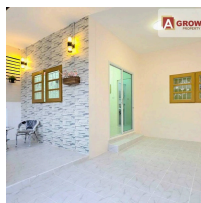

หมู่บ้านอรัญญาวิล ซอยมังกร ตกแต่งครบ พร้อมเช่าอยู่

-

-

1 ชั้น

2 ห้องนอน

1 ห้องน้ำ

1 ที่จอดรถ

รายละเอียด

รหัสทรัพย์	AGT01030
ประเภทอสังหาฯ	ทาวน์เฮาส์ ทาวน์โฮม
โครงการ	หมู่บ้านอรัญญาวิล ซอยมังกร ตกแต่งครบ พร้อมเช่าอยู่
ทำเลที่ตั้ง	ซอยมังกร-ชั้นดี ตำบลแพรกษา อำเภอเมืองสมุทรปราการ จังหวัดสมุทรปราการ
เนื้อที่	
พื้นที่ใช้สอย	-
ทิศทาง	-
อายุทรัพย์	0 ปี
สิ่งอำนวยความสะดวก	มี
สิ่งตกแต่ง	มี
ต้องการ	ชาย
ราคาขาย	1,450,000 บาท
ราคาเช่า	-