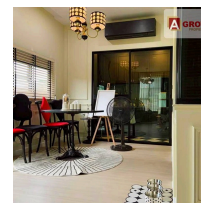

แนะนำอสังหาริมทรัพย์

ขาย/ให้เช่าหมู่บ้านอณาสิริ रामคำแหง หมู่บ้านใหม่ ตกแต่งเสร็จพร้อมเข้าอยู่ เพื่อนบ้านดี

-

99 ตร.ม.

2 ชั้น

2 ห้องนอน

3 ห้องน้ำ

1 ที่จอดรถ

รายละเอียด

รหัสทรัพย์	AGT01089
ประเภทอสังหาฯ	ทาวน์เฮาส์ ทาวน์โฮม
โครงการ	ขาย/ให้เช่าหมู่บ้านอณาสิริ रामคำแหง หมู่บ้านใหม่ ตกแต่งเสร็จพร้อมเข้าอยู่ เพื่อนบ้านดี
ทำเลที่ตั้ง	ซอยเคหะร่มเกล้า 64 แขวงคลองสองต้นนุ่น เขตลาดกระบัง กรุงเทพมหานคร
เนื้อที่	
พื้นที่ใช้สอย	99 ตร.ม.
ทิศทาง	-
อายุทรัพย์	0 ปี
สิ่งอำนวยความสะดวก	มี
สิ่งตกแต่ง	มี
ต้องการ	ขาย,เช่า
ราคาขาย	6,590,000 บาท
ราคาเช่า	60,000 บาท