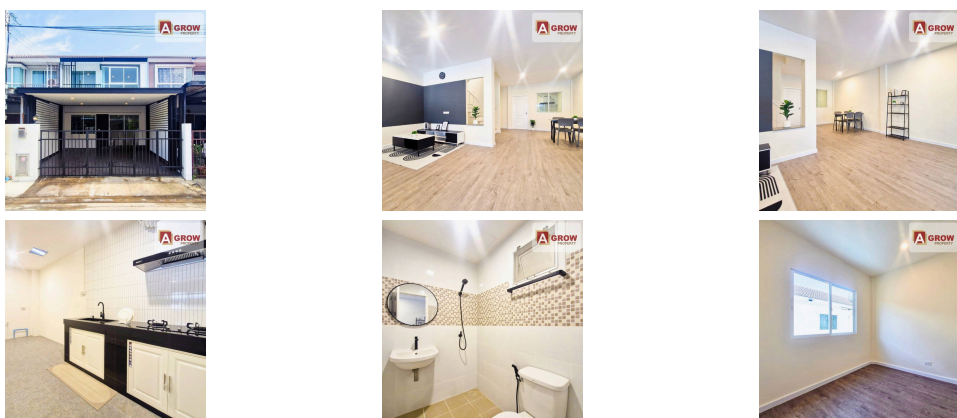

แนะนำอสังหาริมทรัพย์

หมู่บ้านศุภาลัยไพรด์ กิ่งแก้ว บ้านสวย รีโนเวทใหม่ทั้งหลังพร้อมอยู่

- 
-
- 
-
- 
2 ชั้น
- 
3 ห้องนอน
- 
2 ห้องน้ำ
- 
1 ที่จอดรถ

รายละเอียด

รหัสทรัพย์	AGT01090
ประเภทอสังหาฯ	ทาวน์เฮาส์ ทาวน์โฮม
โครงการ	หมู่บ้านศุภาลัยไพรด์ กิ่งแก้ว บ้านสวย รีโนเวทใหม่ทั้งหลังพร้อมอยู่
ทำเลที่ตั้ง	ซอยกิ่งแก้ว ตำบลราชาเทวะ อำเภอบางพลี จังหวัดสมุทรปราการ
เนื้อที่	
พื้นที่ใช้สอย	-
ทิศทาง	-
อายุทรัพย์	0 ปี
สิ่งอำนวยความสะดวก	มี
สิ่งตกแต่ง	มี
ต้องการ	ชาย
ราคาขาย	2,890,000 บาท
ราคาเช่า	-

ที่ตั้ง : ซอยกิ่งแก้ว ตำบลราชาเทวะ อำเภอบางพลี จังหวัดสมุทรปราการ

รหัสทรัพย์ : AGT01090

ราคาขาย : 2,890,000 บาท

รายละเอียดทรัพย์ :

- ทาวน์เฮาส์ 2 ชั้น
- เนื้อที่ 21.4 ตร.ว.
- 3 ห้องนอน
- 2 ห้องน้ำ
- 1 ห้องครัว
- 1 ห้องโถง
- 1 จอดในบ้าน

จุดเด่น :

- บ้านสวย รีโนเวทใหม่ทั้งหลังพร้อมอยู่
- ต่อเติมโรงจอดรถ
- ต่อเติมเคาน์เตอร์ครัวพร้อมซิงค์ล้างจาน
- ภายในโครงการมีส่วนสาธารณะขนาดใหญ่พร้อมสนามเด็กเล่น
- มีระบบรักษาความปลอดภัย 24 ชม. (รปภ.+CCTV)
- เดินทางเข้าออกสะดวก ใกล้ถนนบางนา-ตราด
- ใกล้มอลล์เว็ว และทางด่วนกาญจนาภิเษก
- ภายในพื้นที่มี 7-11 และ โลตัส รวมถึงตลาดและร้านค้ามากมาย