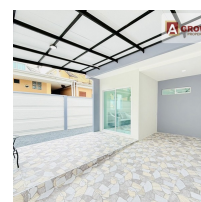

แนะนำอสังหาริมทรัพย์

หมู่บ้านพฤกษาทาวน์เน็กซ์ รามอินทรา บ้านหลังมุม ทำเลดี รีโนเวทใหม่ พร้อมเข้าอยู่

-

-

2 ชั้น

4 ห้องนอน

2 ห้องน้ำ

1 ที่จอดรถ

รายละเอียด

รหัสทรัพย์	AGT01255
ประเภทอสังหาฯ	ทาวน์เฮาส์ ทาวน์โฮม
โครงการ	หมู่บ้านพฤกษาทาวน์เน็กซ์ รามอินทรา บ้านหลังมุม ทำเลดี รีโนเวทใหม่ พร้อมเข้าอยู่
ทำเลที่ตั้ง	ถนนพระยาสุเรนทร์ แขวงบางชัน เขตคลองสามวา กรุงเทพมหานคร
เนื้อที่	-
พื้นที่ใช้สอย	-
ทิศทาง	เหนือ
อายุทรัพย์	0 ปี
สิ่งอำนวยความสะดวก	มี
สิ่งตกแต่ง	มี
ต้องการ	ชาย
ราคาขาย	3,400,000 บาท
ราคาเช่า	-