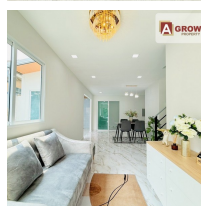

แนะนำอสังหาริมทรัพย์

หมู่บ้านพฤกษาทาวน์เน็กซ์ รามอินทรา บ้านหลังมุม ทำเลดี รีโนเวทใหม่ พร้อมเข้าอยู่

-

-

2 ชั้น

4 ห้องนอน

2 ห้องน้ำ

1 ที่จอดรถ

รายละเอียด

รหัสทรัพย์	AGT01255
ประเภทอสังหาฯ	ทาวน์เฮาส์ ทาวน์โฮม
โครงการ	หมู่บ้านพฤกษาทาวน์เน็กซ์ รามอินทรา บ้านหลังมุม ทำเลดี รีโนเวทใหม่ พร้อมเข้าอยู่
ทำเลที่ตั้ง	ถนนพระยาสุเรนทร์ แขวงบางชัน เขตคลองสามวา กรุงเทพมหานคร
เนื้อที่	-
พื้นที่ใช้สอย	-
ทิศทาง	เหนือ
อายุทรัพย์	0 ปี
สิ่งอำนวยความสะดวก	มี
สิ่งตกแต่ง	มี
ต้องการ	ชาย
ราคาขาย	3,400,000 บาท
ราคาเช่า	-