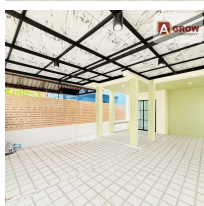

แนะนำอสังหาริมทรัพย์

หมู่บ้านอมรินทร์พรี ซอยเลียบบวารี 25 ทำเลดีเยี่ยม เดินทางสะดวก ตกแต่งครบครัน พร้อมเข้าอยู่ได้ทันที

-

-

2 ชั้น

4 ห้องนอน

2 ห้องน้ำ

2 ที่จอดรถ

รายละเอียด

รหัสทรัพย์	AGT01289
ประเภทอสังหาฯ	ทาวน์เฮาส์ ทาวน์โฮม
โครงการ	หมู่บ้านอมรินทร์พรี ซอยเลียบบวารี 25 ทำเลดีเยี่ยม เดินทางสะดวก ตกแต่งครบครัน พร้อมเข้าอยู่ได้ทันที
ทำเลที่ตั้ง	ซอยเลียบบวารี 25 ถนนเลียบบวารี แขวงโคกแฝด เขตหนองจอก กรุงเทพมหานคร
เนื้อที่	-
พื้นที่ใช้สอย	-
ทิศทาง	-
อายุทรัพย์	0 ปี
สิ่งอำนวยความสะดวก	มี
สิ่งตกแต่ง	มี
ต้องการ	ชาย
ราคาขาย	2,350,000 บาท
ราคาเช่า	-